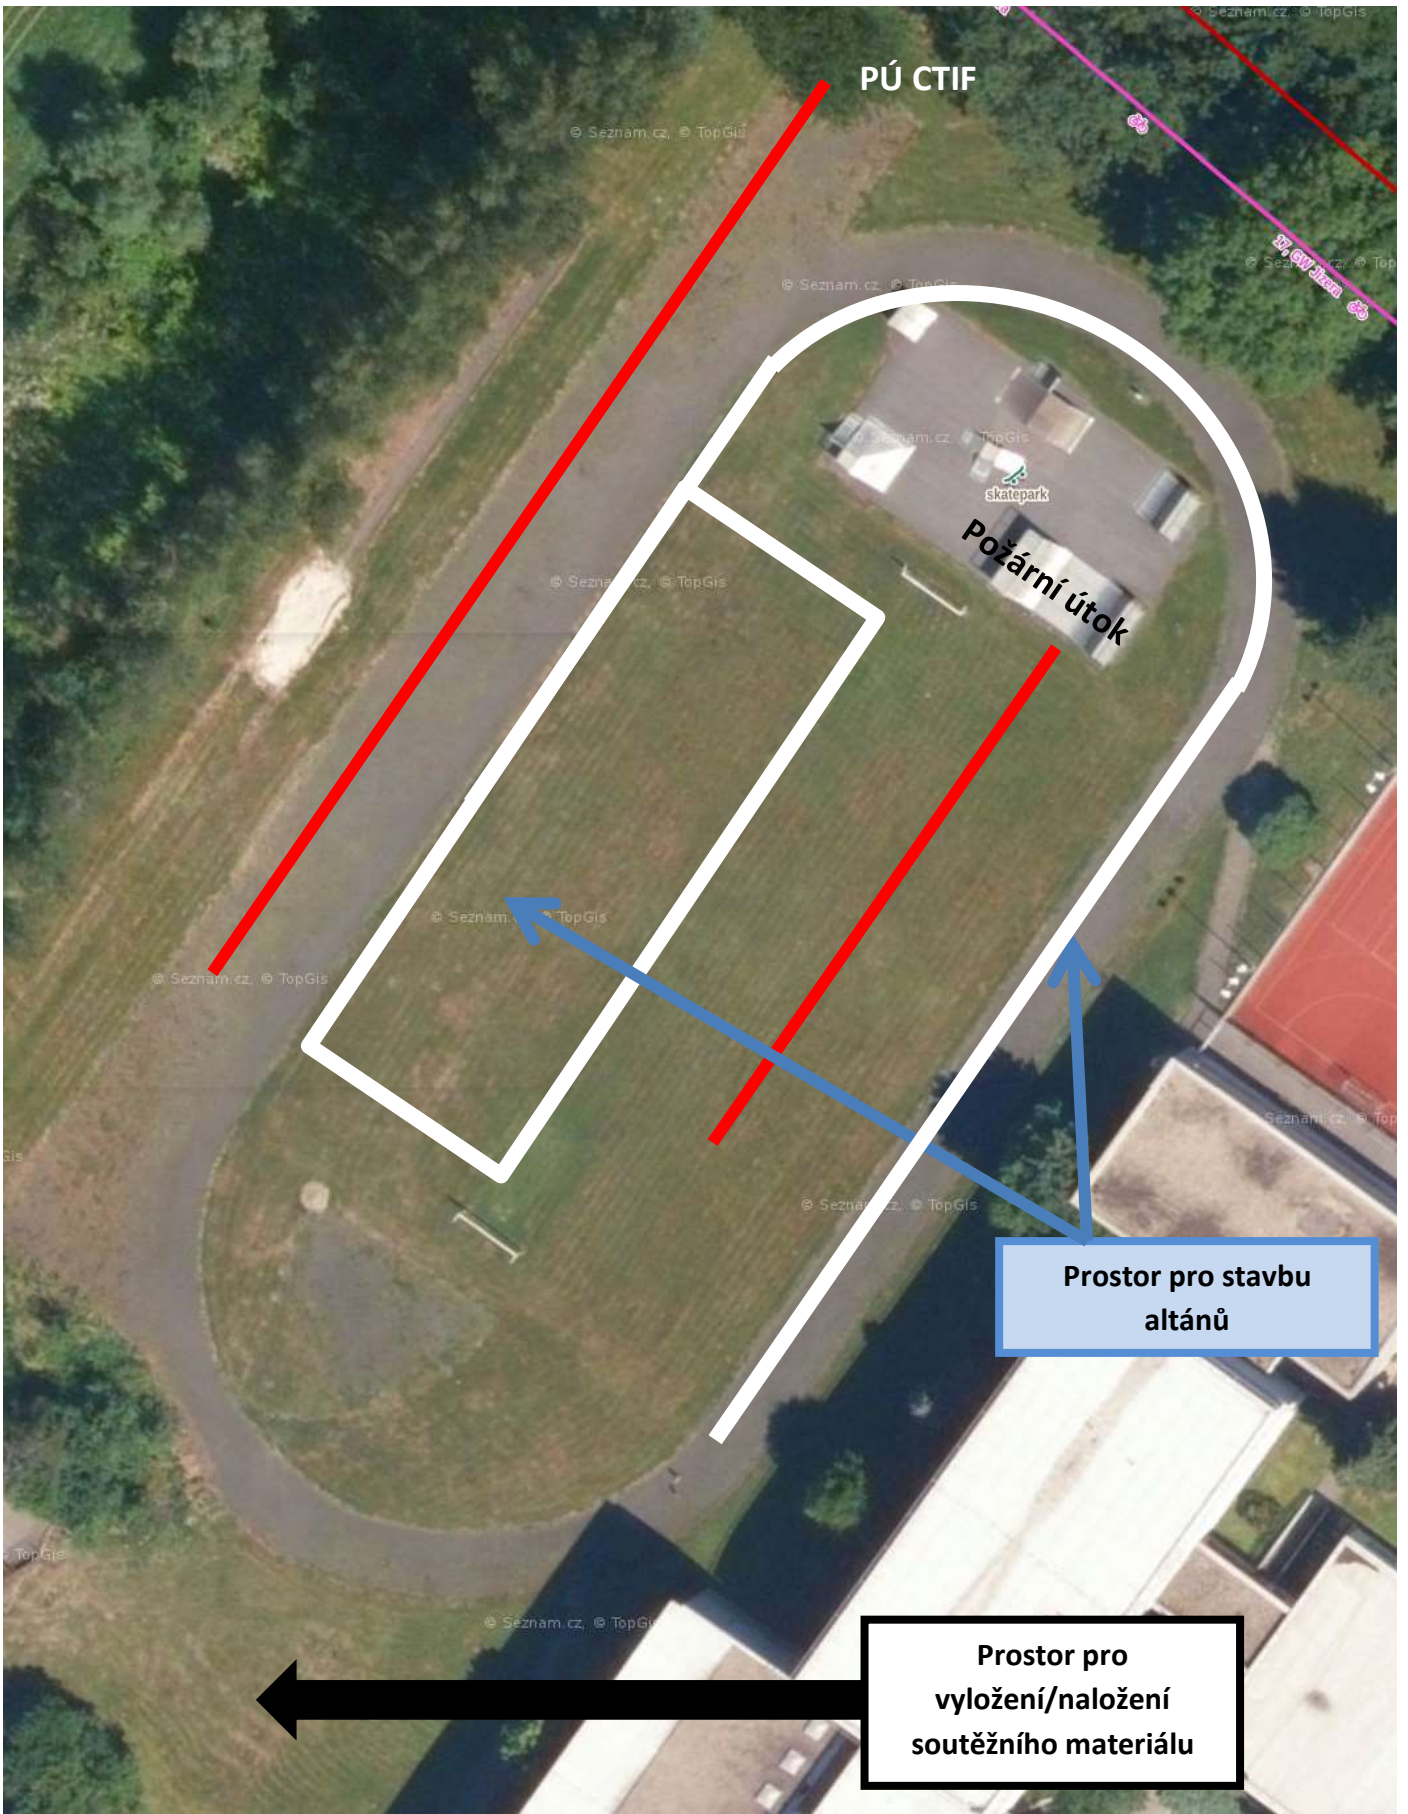

PÚ CTIF

Požární útok

Prostor pro stavbu altánů

Prostor pro vyložení/naložení soutěžního materiálu