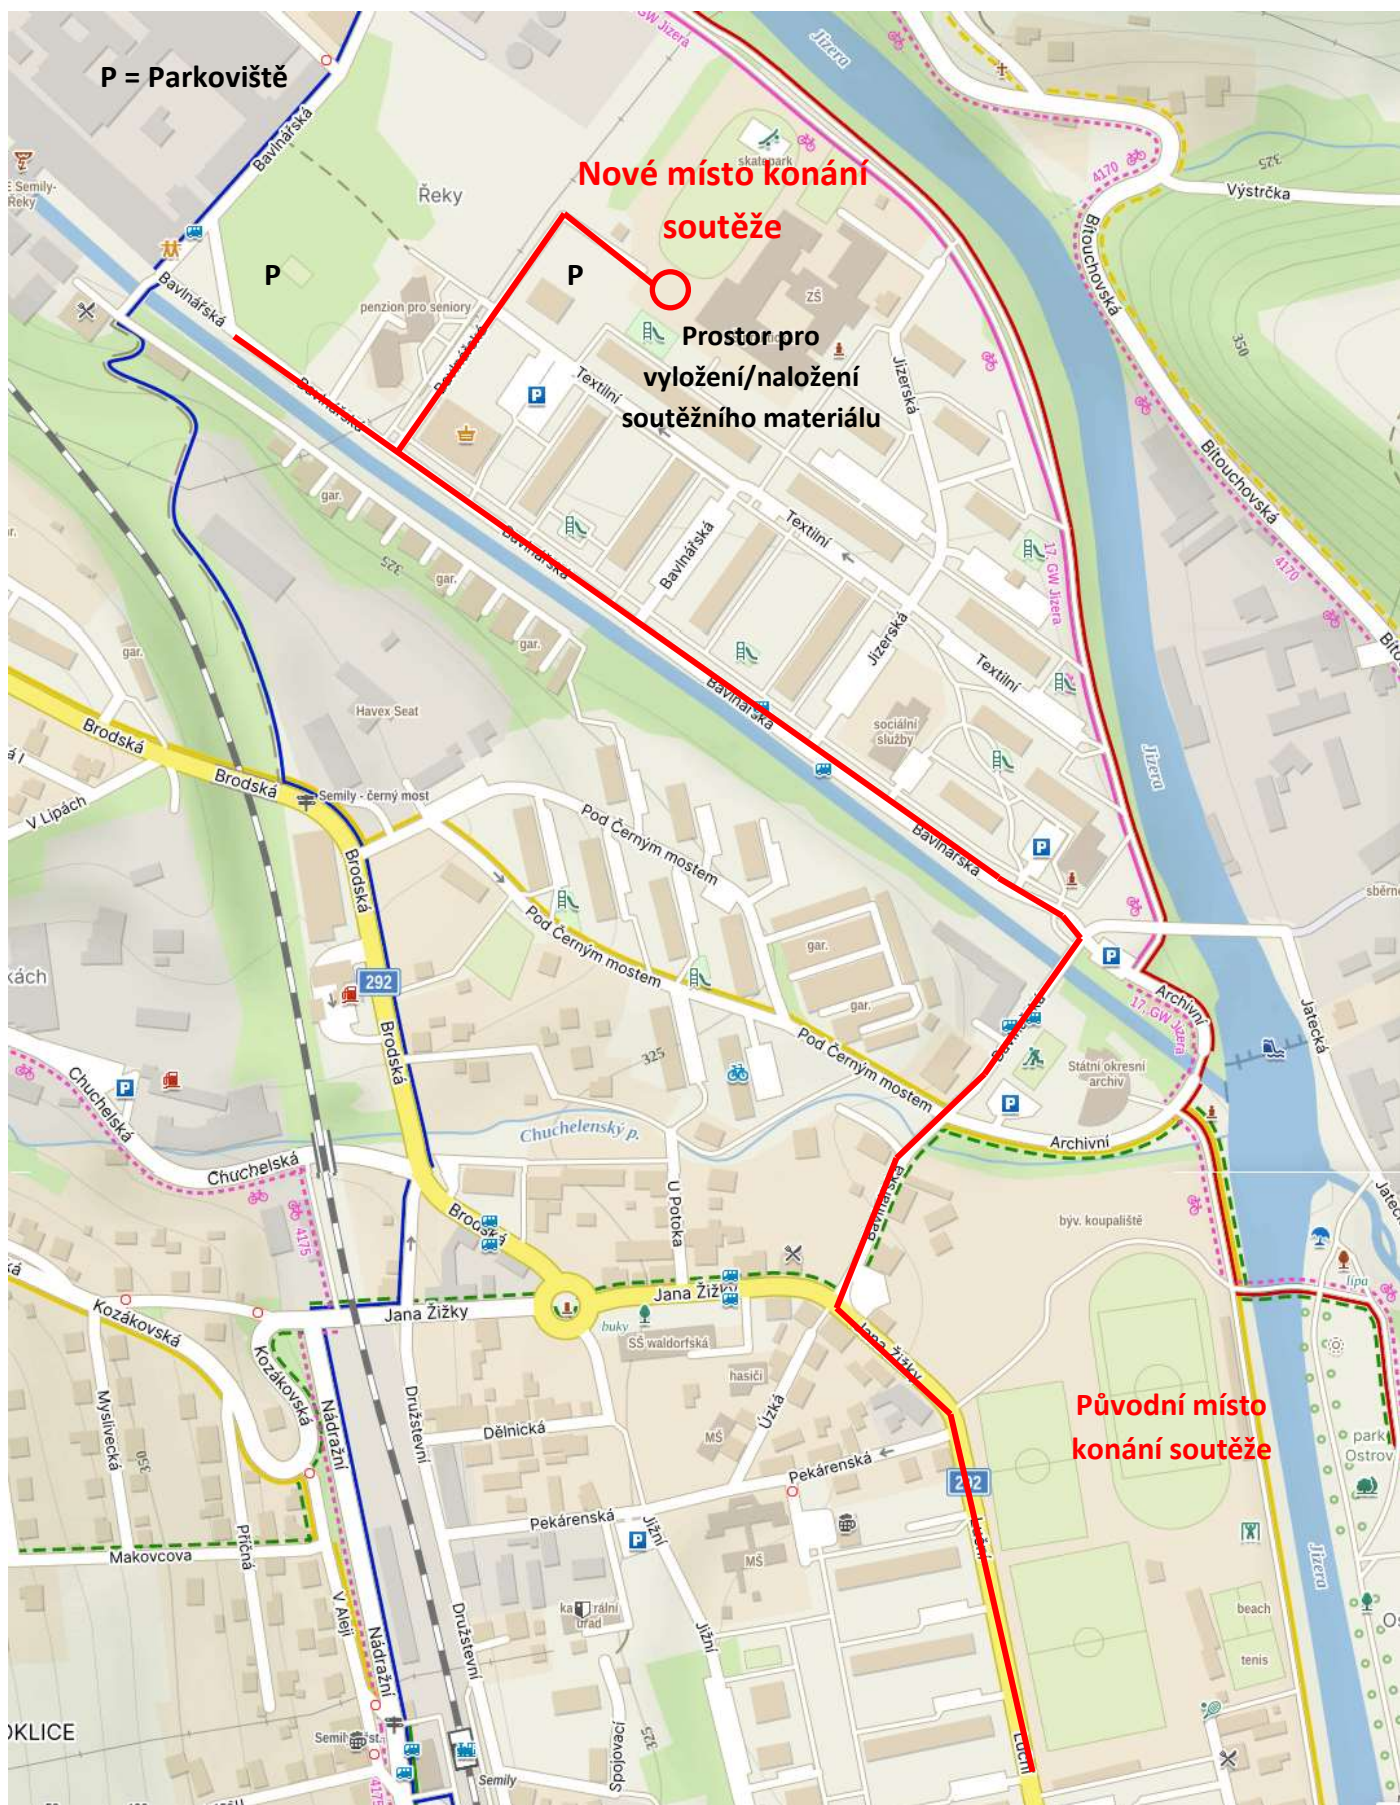

Plánek k hřišti

Hřiště Základní školy Dr. Fr. Riegra

Jizerská 564, 513 01 Semily - Podmoklice